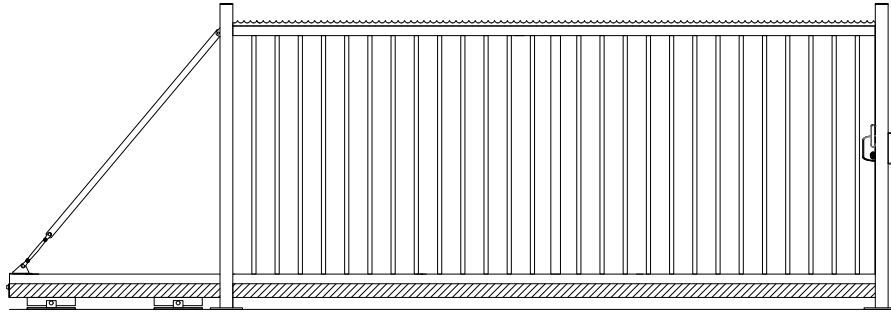

vleugelhoogte					
930 mm.	1180 mm	1430 mm	1730 mm.	1930 mm.	2430 mm.
80x80	80x80	80x80	80x80	80x80	80x80
80x80	80x80	80x80	80x80	80x80	80x80
80x80	80x80	80x80	80x80	80x80	80x80
80x80	80x80	80x80	80x80	80x80	100x100
80x80	80x80	100x100	100x100	100x100	100x100
100x100	100x100	100x100	100x100	100x100	120x120
100x100	100x100	120x120	120x120	120x120	150x150
120x120	120x120	120x120	120x120	150x150	150x150
150x150	150x150	150x150	150x150	150x150	150x150
150x150	150x150	150x150	150x150	150x150	150x150

## dubbele draaiport

vrije breedte	vleugelbreedte
2145 mm.	1000 mm.
2645 mm.	1250 mm.
3145 mm.	1500 mm.
3645 mm.	1750 mm.
4145 mm.	2000 mm.
4645 mm.	2250 mm.
5145 mm.	2500 mm.
6145 mm.	3000 mm.
7145 mm.	3500 mm.
8145 mm.	4000 mm.
9145 mm.	4500 mm.
10145 mm.	5000 mm.

vleugelhoogte					
930 mm.	1180 mm	1430 mm	1730 mm.	1930 mm.	2430 mm.
80x80	80x80	80x80	80x80	80x80	80x80
80x80	80x80	80x80	80x80	80x80	80x80
80x80	80x80	80x80	80x80	80x80	80x80
80x80	80x80	80x80	80x80	80x80	80x80
80x80	80x80	80x80	80x80	80x80	100x100
80x80	80x80	80x80	100x100	100x100	100x100
80x80	80x80	100x100	100x100	100x100	100x100
100x100	100x100	100x100	100x100	100x100	120x120
100x100	100x100	120x120	120x120	120x120	150x150
120x120	120x120	120x120	120x120	150x150	150x150
150x150	150x150	150x150	150x150	150x150	150x150
150x150	150x150	150x150	150x150	150x150	150x150

- Vrije breedte is de breedte tussen twee palen, rekening houdend met 55 mm scharnierruimte en 35 mm slotruimte.
- Standaard montagehoogtes : 1000 - 1250 - 1500 - 1800 - 2000 en 2500 mm.

- Vleugelhoogte is de hoogte van de zijkokers van de poortvleugel.
- Bodemvrijheid 50 mm.
- Maatwerk is mogelijk.