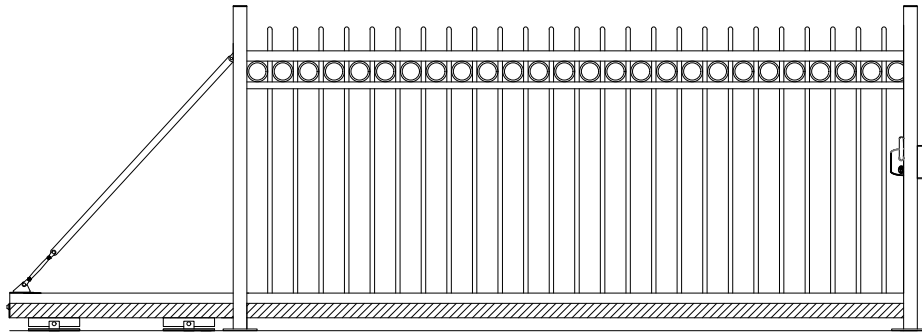

## enkele draaiport

vrije breedte	vleugelbreedte
1090 mm.	1000 mm.
1340 mm.	1250 mm.
1590 mm.	1500 mm.
2090 mm.	2000 mm.
2590 mm.	2500 mm.
3090 mm.	3000 mm.

vleugelhoogte					
930 mm.	1180 mm	1430 mm	1730 mm.	1930 mm.	2430 mm.
80x80	80x80	80x80	80x80	80x80	80x80
80x80	80x80	80x80	80x80	80x80	80x80
80x80	80x80	80x80	80x80	80x80	80x80
80x80	80x80	80x80	80x80	80x80	100x100
80x80	80x80	100x100	100x100	100x100	100x100
100x100	100x100	100x100	100x100	100x100	120x120

## dubbele draaiport

vrije breedte	vleugelbreedte
2145 mm.	1000 mm.
2645 mm.	1250 mm.
3145 mm.	1500 mm.
3645 mm.	1750 mm.
4145 mm.	2000 mm.
4645 mm.	2250 mm.
5145 mm.	2500 mm.
6145 mm.	3000 mm.

vleugelhoogte					
930 mm.	1180 mm	1430 mm	1730 mm.	1930 mm.	2430 mm.
80x80	80x80	80x80	80x80	80x80	80x80
80x80	80x80	80x80	80x80	80x80	80x80
80x80	80x80	80x80	80x80	80x80	80x80
80x80	80x80	80x80	80x80	80x80	80x80
80x80	80x80	80x80	80x80	80x80	100x100
80x80	80x80	80x80	100x100	100x100	100x100
80x80	80x80	100x100	100x100	100x100	100x100
100x100	100x100	100x100	100x100	100x100	120x120

- Vrije breedte is de breedte tussen twee palen, rekening houdend met 55 mm scharnierruimte en 35 mm slotruimte.
- Standaard montagehoogtes : 1000 - 1250 - 1500 - 1800 - 2000 en 2500 mm.

- Vleugelhoogte is de hoogte van de zijkokers van de poortvleugel.
- Bodemvrijheid 50 mm.
- Maatwerk is mogelijk.